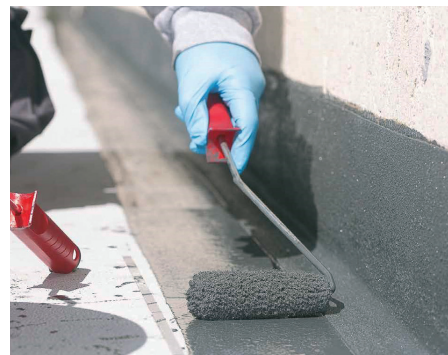

KEMPEROL AC Speed+

Das schnelle Abdichtungssystem

KEMPEROL AC Speed+ ist eine besonders schnell aushärtende Flüssigabdichtung für Details und Anschlüsse auf Basis von PMMA Harzen. Selbst Witterungsrisiken lassen sich hier auf ein Minimum reduzieren, da die Abdichtung bei bis – 5°C verarbeitet werden kann.

	Consumation	kg/ Gebinde	Bidon/ Palette	Temps de mise en œuvre	Accessible aux piétons après	Prix unitaire	CHF
KEMPEROL AC Speed+ Katalysatorpulver KEMPEROL CP 2 x 100 gr Comp. B	2,5 kg / m ² au min.	10 kg	45	ca. 15 min	ca. 30 min	CHF / kg	22.30